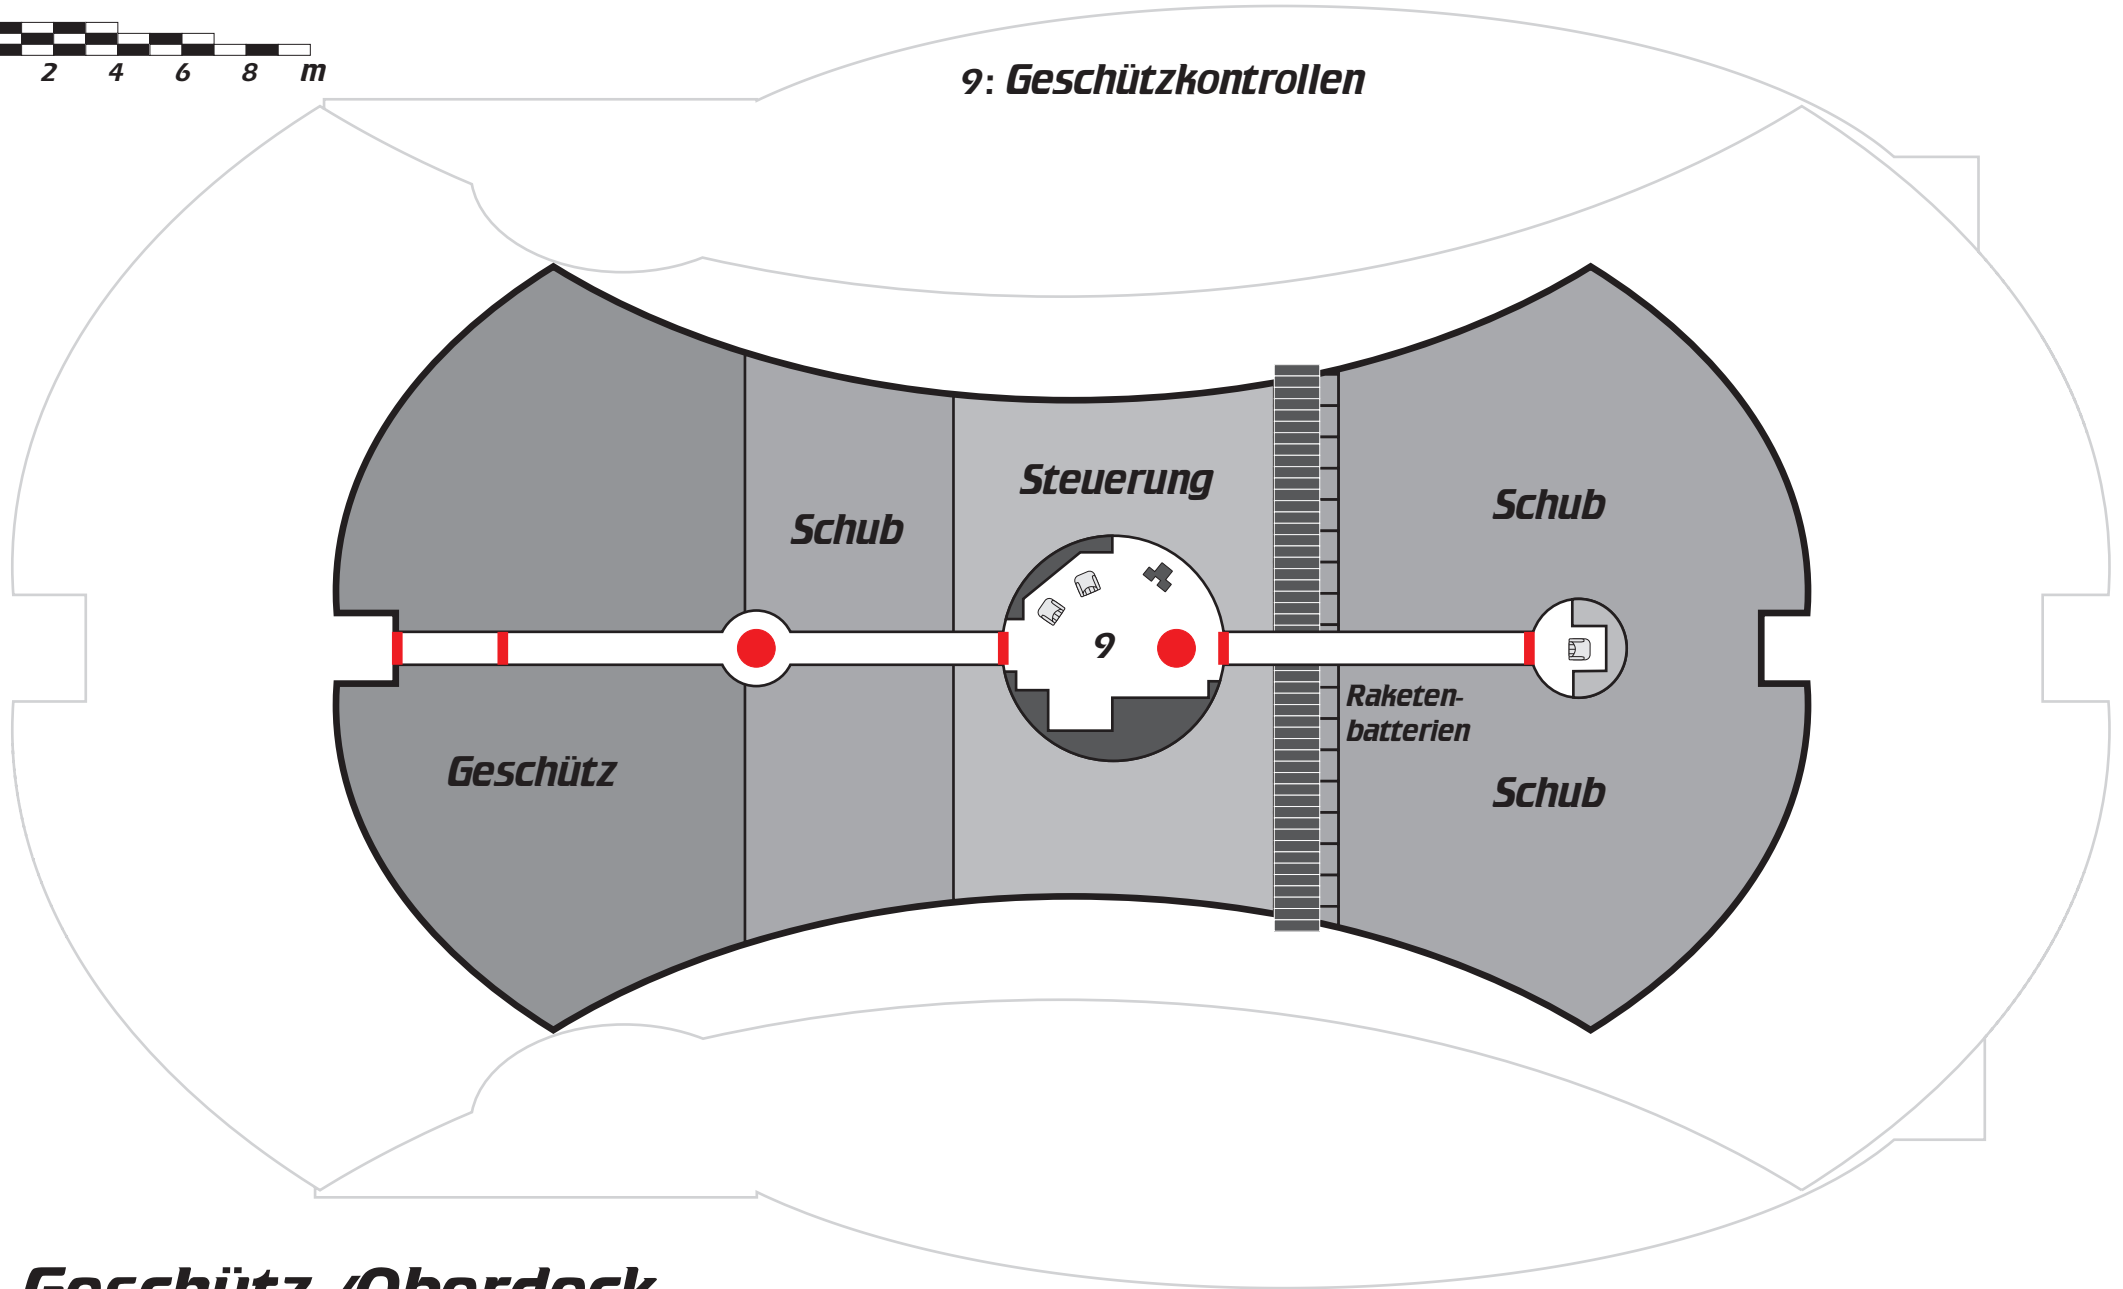

# Mzajisches Schnellboot Krieger-Klasse

(Freihändlerumbau)

**Hauptdeck**

# Mzajisches Schnellboot Krieger-Klasse

(Freihändlerumbau)

9: Geschützkontrollen

**Geschütz-/Oberdeck**