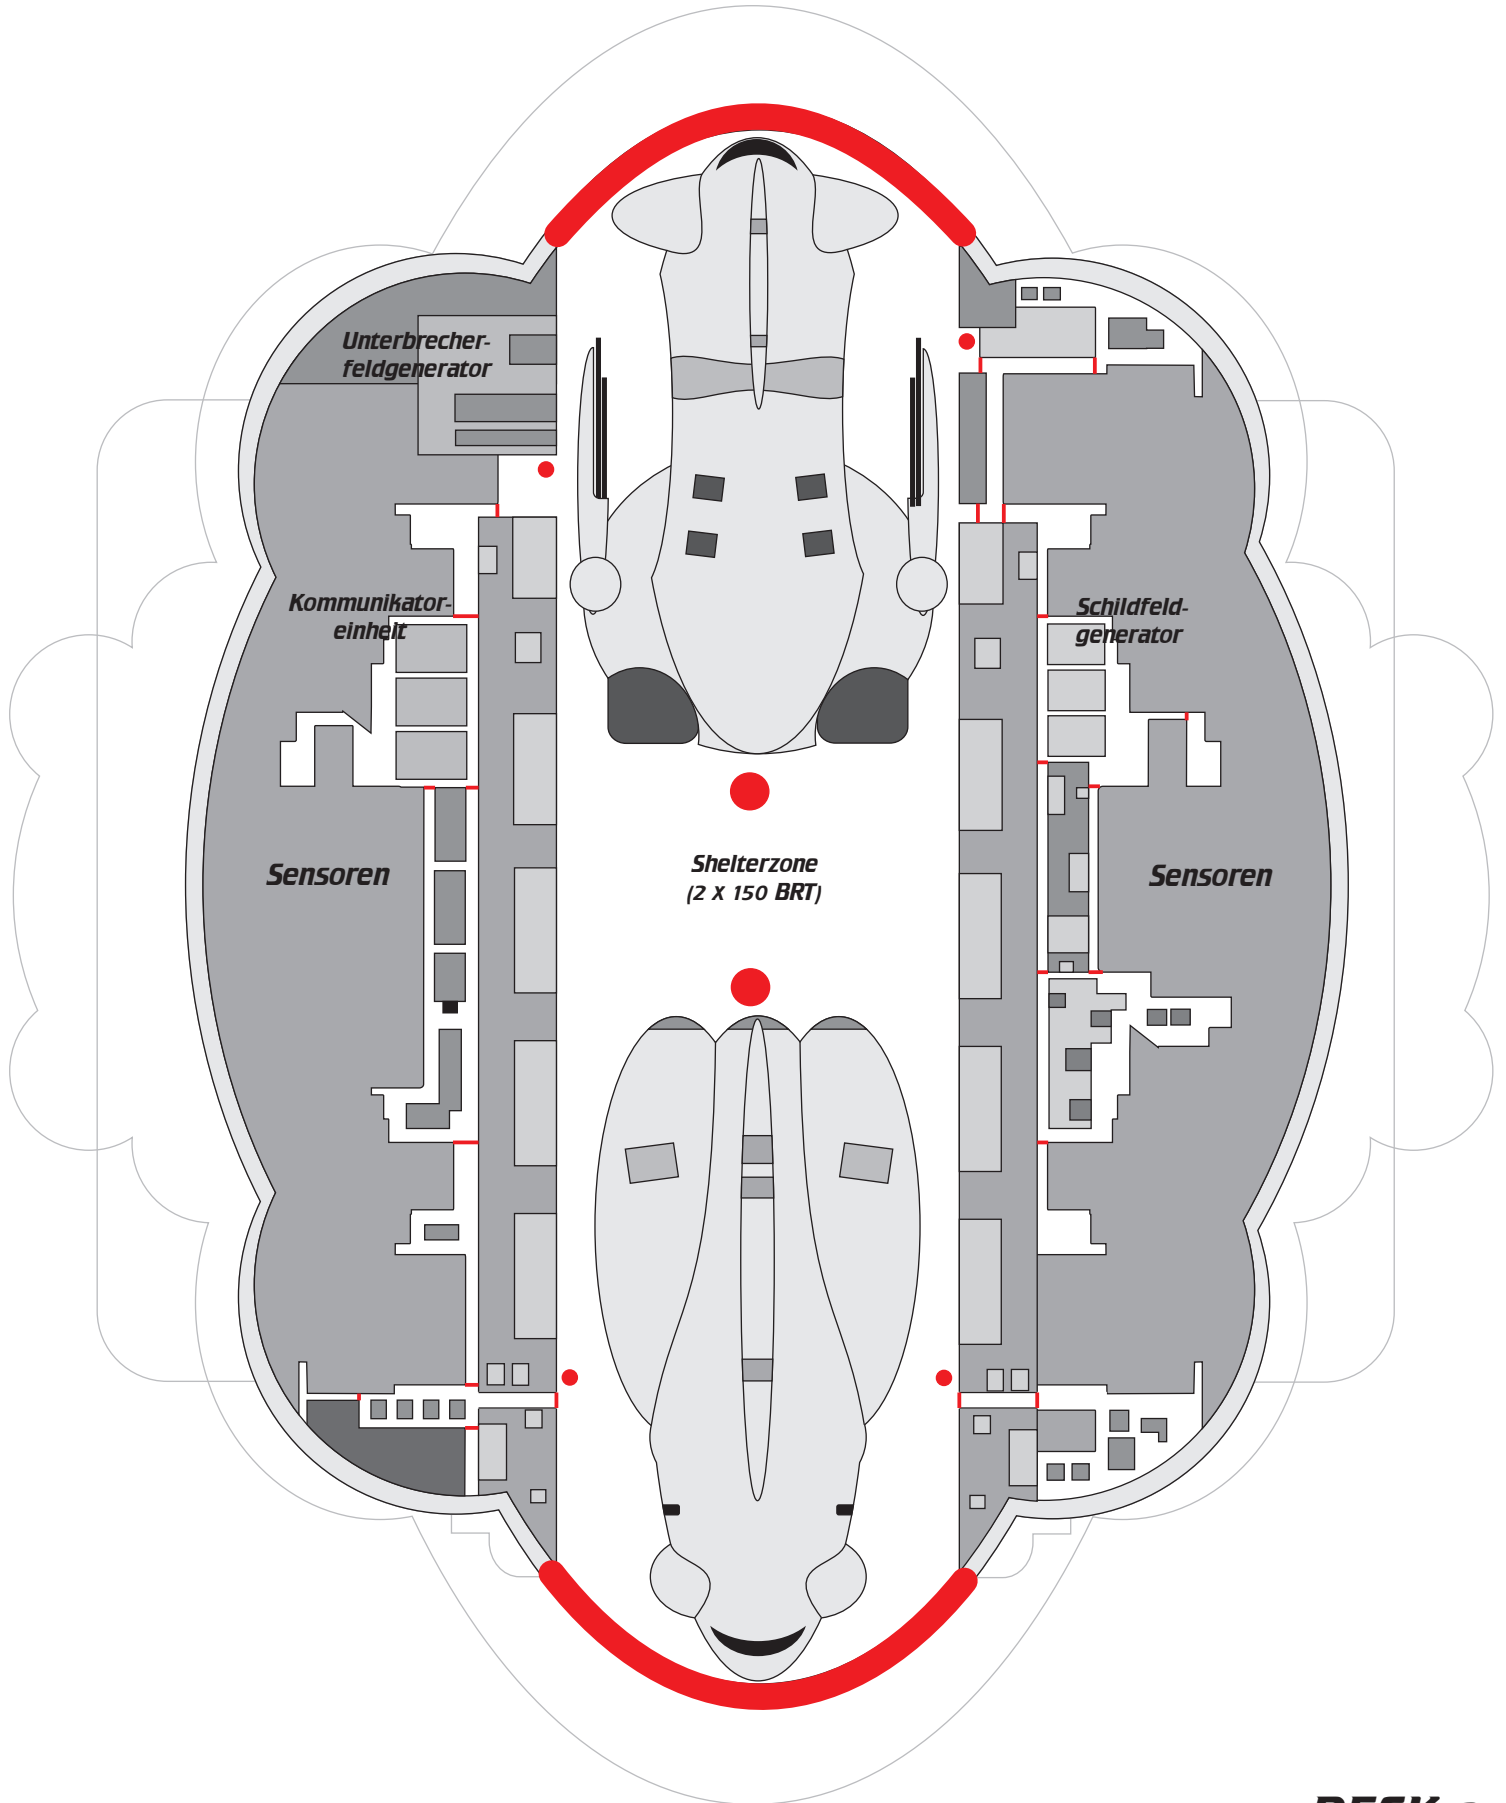

Fernhändler Carryall-Klasse

(15.000 BRT)

Gesamtansicht
Silhouette

Fernhändler Carryall-Klasse

(15.000 BRT)

DECK 1
Geschützdeck

Fernhändler Carryall-Klasse

(15.000 BRT)

DECK 2
Shelterdeck

Fernhändler Carryall-Klasse

(15.000 BRT)

DECK 3
Unteres Frachtdeck

Fernhändler Carryall-Klasse

(15.000 BRT)

DECK 4
Mittleres Frachtdeck

Fernhändler Carryall-Klasse

(15.000 BRT)

DECK 5
Oberes Frachtdeck

Fernhändler Carryall-Klasse

(15.000 BRT)

22: Kryokammern 2 x 10

23: Mannschaftslounge

24: Mannschaftskabine

25: Umkleiden

DECK 8
Passagierdeck