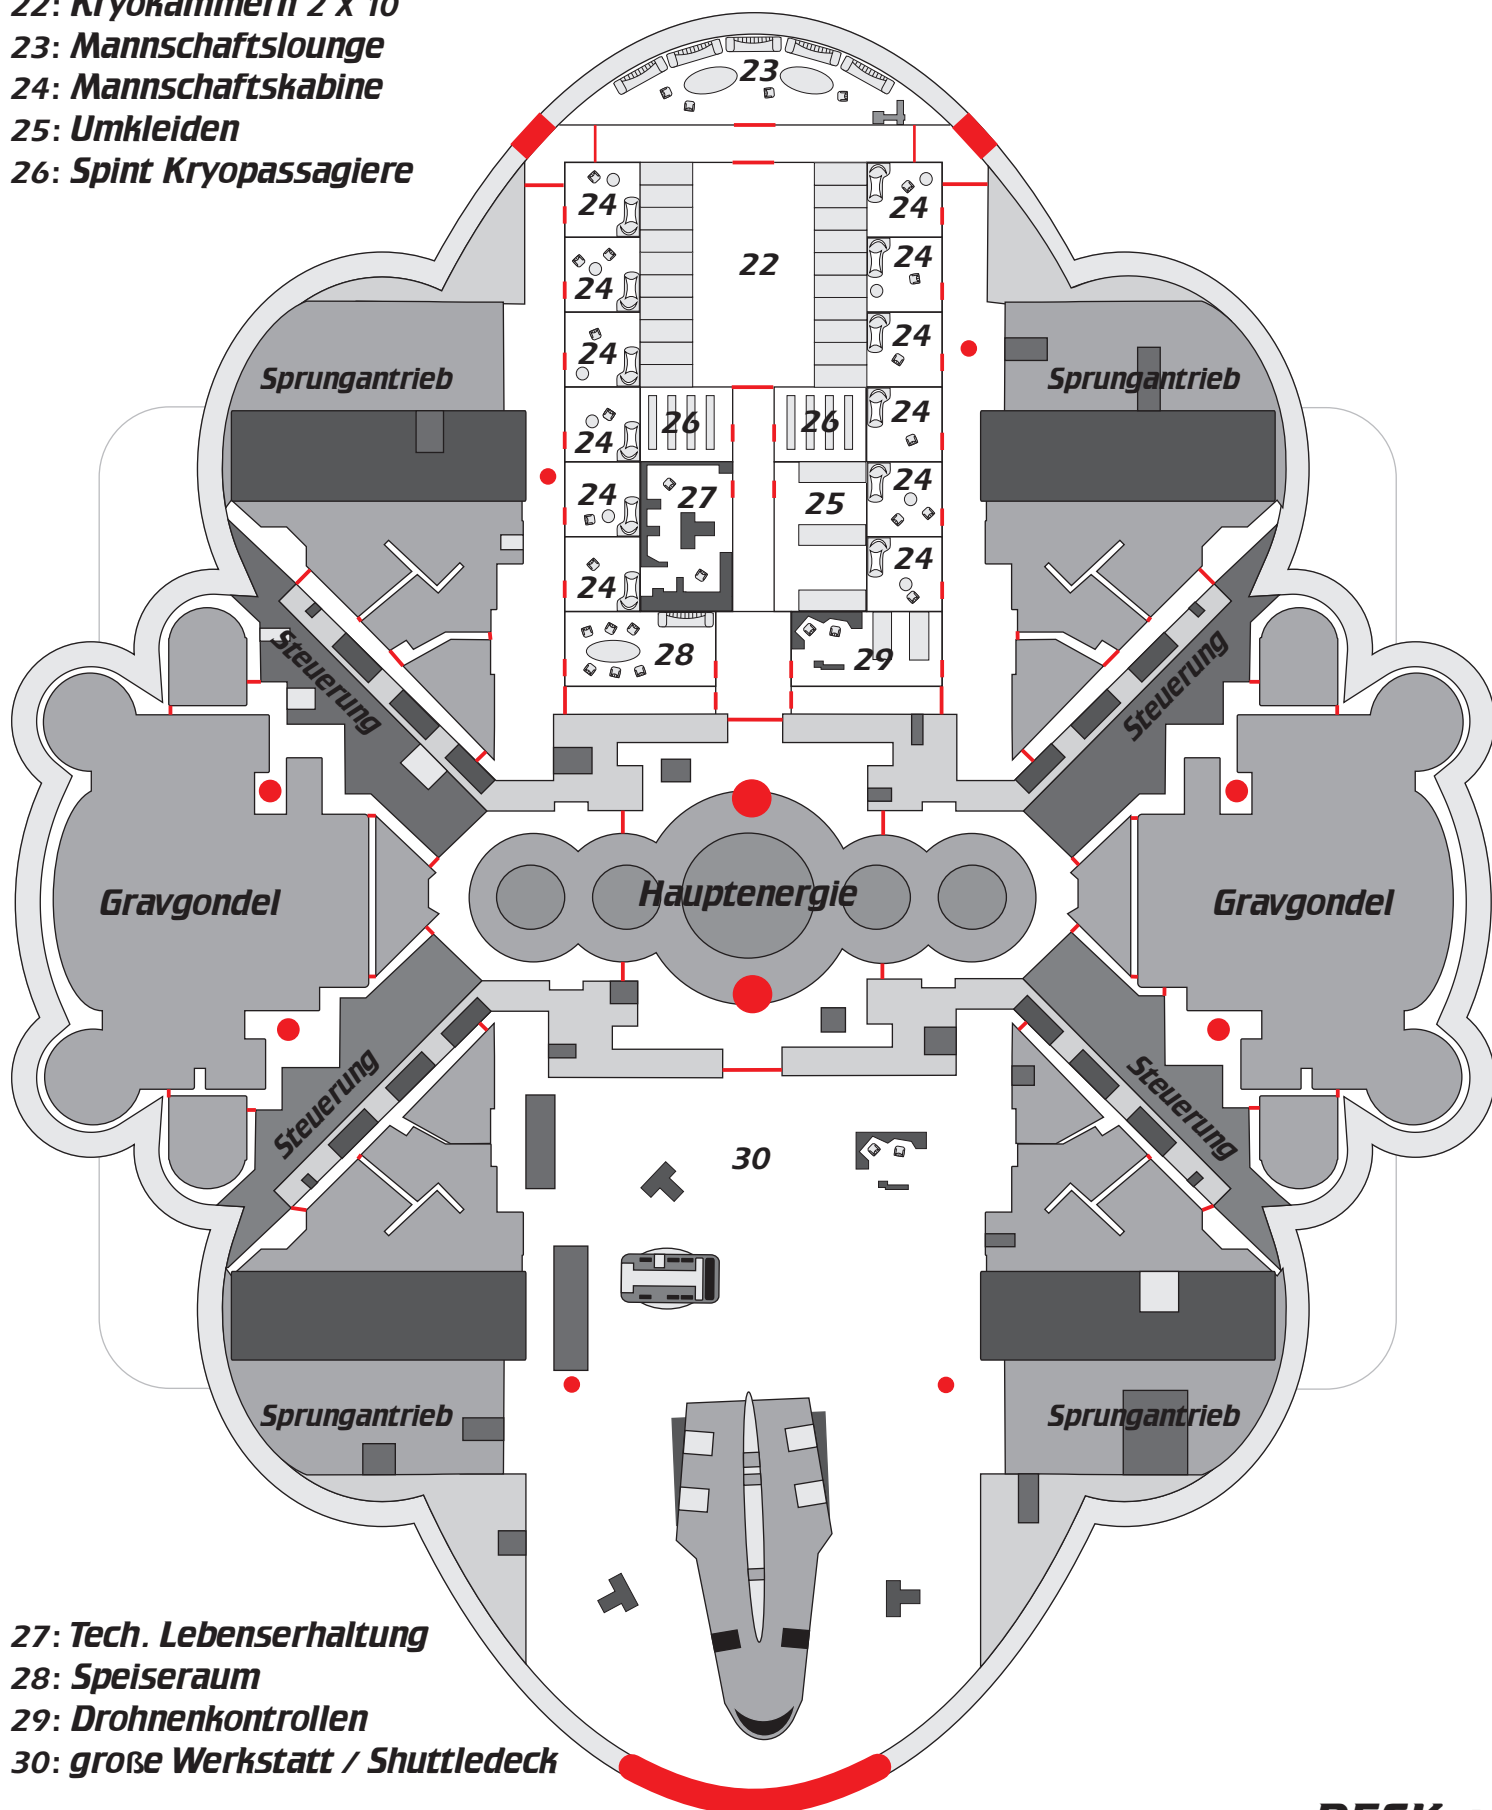

(15.000 BRT)

DECK 5
Oberes Frachtdeck

Fernhändler Carryall-Klasse

(15.000 BRT)

22: Kryokammern 2 x 10

23: Mannschaftslounge

24: Mannschaftskabine

25: Umkleiden

26: Spint Kryopassagiere

27: Tech. Lebenserhaltung

28: Speiseraum

29: Drohnenkontrollen

30: große Werkstatt / Shuttledeck

DECK 6
Mannschafts- /Kryodeck

Fernhändler Carryall-Klasse

(15.000 BRT)

DECK 7
Containerdeck

Fernhändler Carryall-Klasse

(15.000 BRT)

- 1: **Brücke**
- 2: **Navigation**
- 3: **Kommunikation**
- 4: **Spint**
- 5: **Quartier 1WO**
- 6: **Quartier Kapitän**
- 7: **Messe**
- 8: **Hangarwerkstatt**
- 9: **Shuttlehangar**
- 10: **Kabine (groß)**
- 11: **Hauptpersonenschleuse**
- 12: **Kabine (klein)**
- 13: **Krankenzimmer**
- 14: **Labor**
- 15: **Medlab**
- 16: **Kombüse**
- 17: **Kapitän Büro**
- 18: **Frischelager**
- 19: **VR Club**
- 20: **Backlounge**
- 21: **Sport/Fitness**