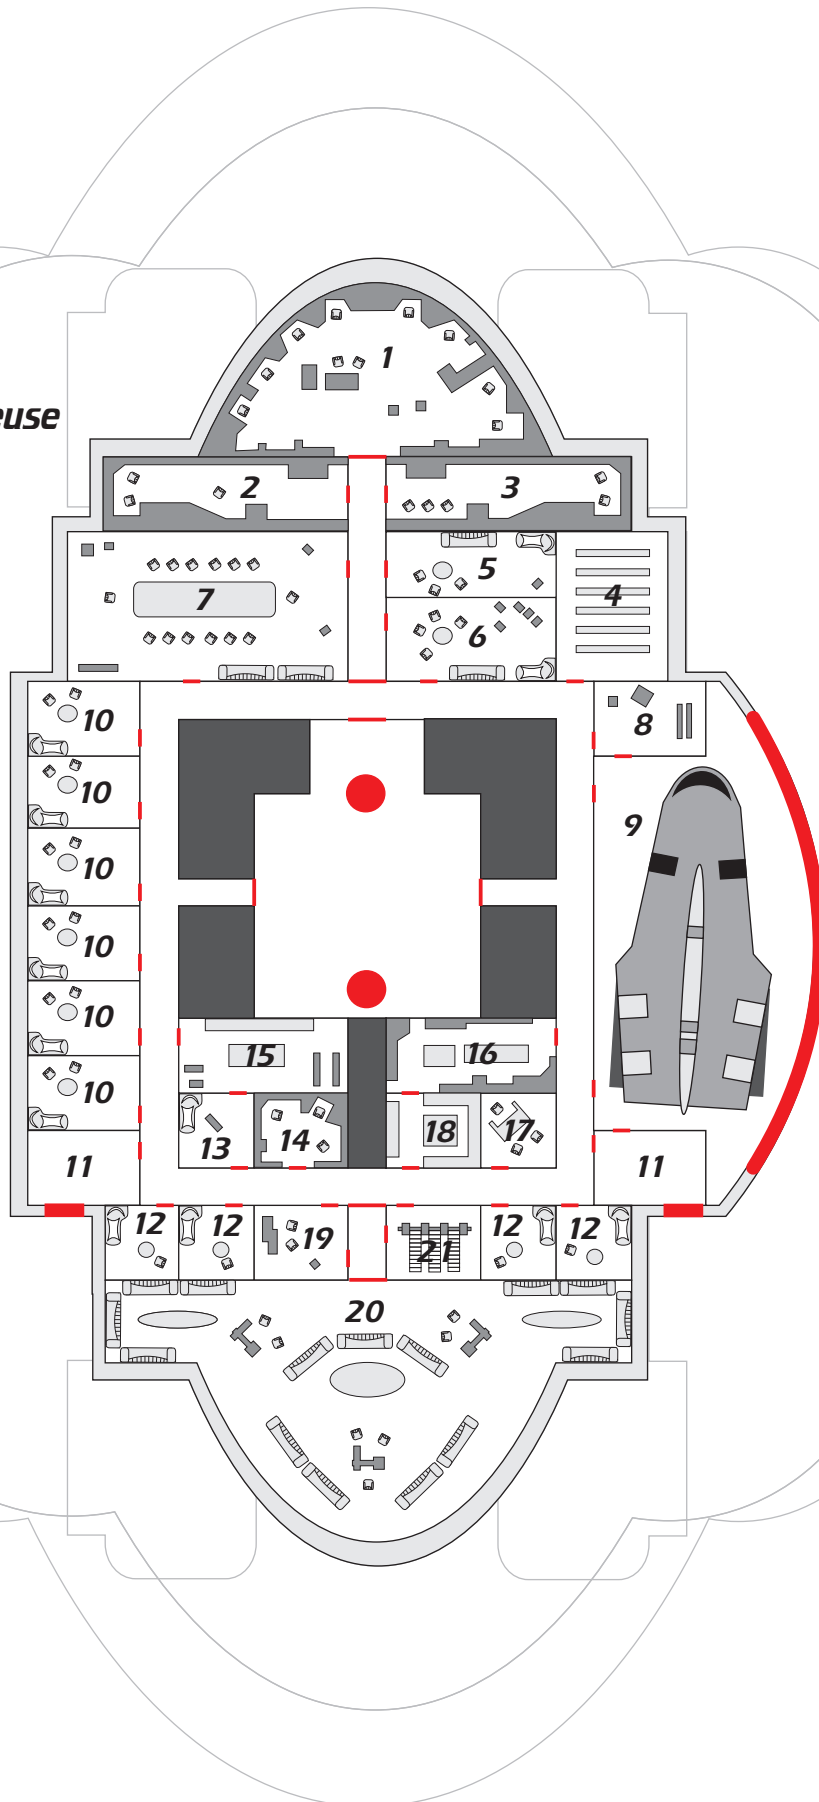

(15.000 BRT)

DECK 5
Oberes Frachtdeck

Fernhändler Carryall-Klasse

(15.000 BRT)

22: Kryokammern 2 x 10

23: Mannschaftslounge

24: Mannschaftskabine

25: Umkleiden

26: Spint Kryopassagiere

27: Tech. Lebenserhaltung

28: Speiseraum

29: Drohnenkontrollen

30: große Werkstatt / Shuttledeck

DECK 6
Mannschafts- /Kryodeck

Fernhändler Carryall-Klasse

(15.000 BRT)

DECK 7
Containerdeck

Fernhändler Carryall-Klasse

(15.000 BRT)

- 1: **Brücke**
- 2: **Navigation**
- 3: **Kommunikation**
- 4: **Spint**
- 5: **Quartier 1WO**
- 6: **Quartier Kapitän**
- 7: **Messe**
- 8: **Hangarwerkstatt**
- 9: **Shuttlehangar**
- 10: **Kabine (groß)**
- 11: **Hauptpersonenschleuse**
- 12: **Kabine (klein)**
- 13: **Krankenzimmer**
- 14: **Labor**
- 15: **Medlab**
- 16: **Kombüse**
- 17: **Kapitän Büro**
- 18: **Frischelager**
- 19: **VR Club**
- 20: **Backlounge**
- 21: **Sport/Fitness**