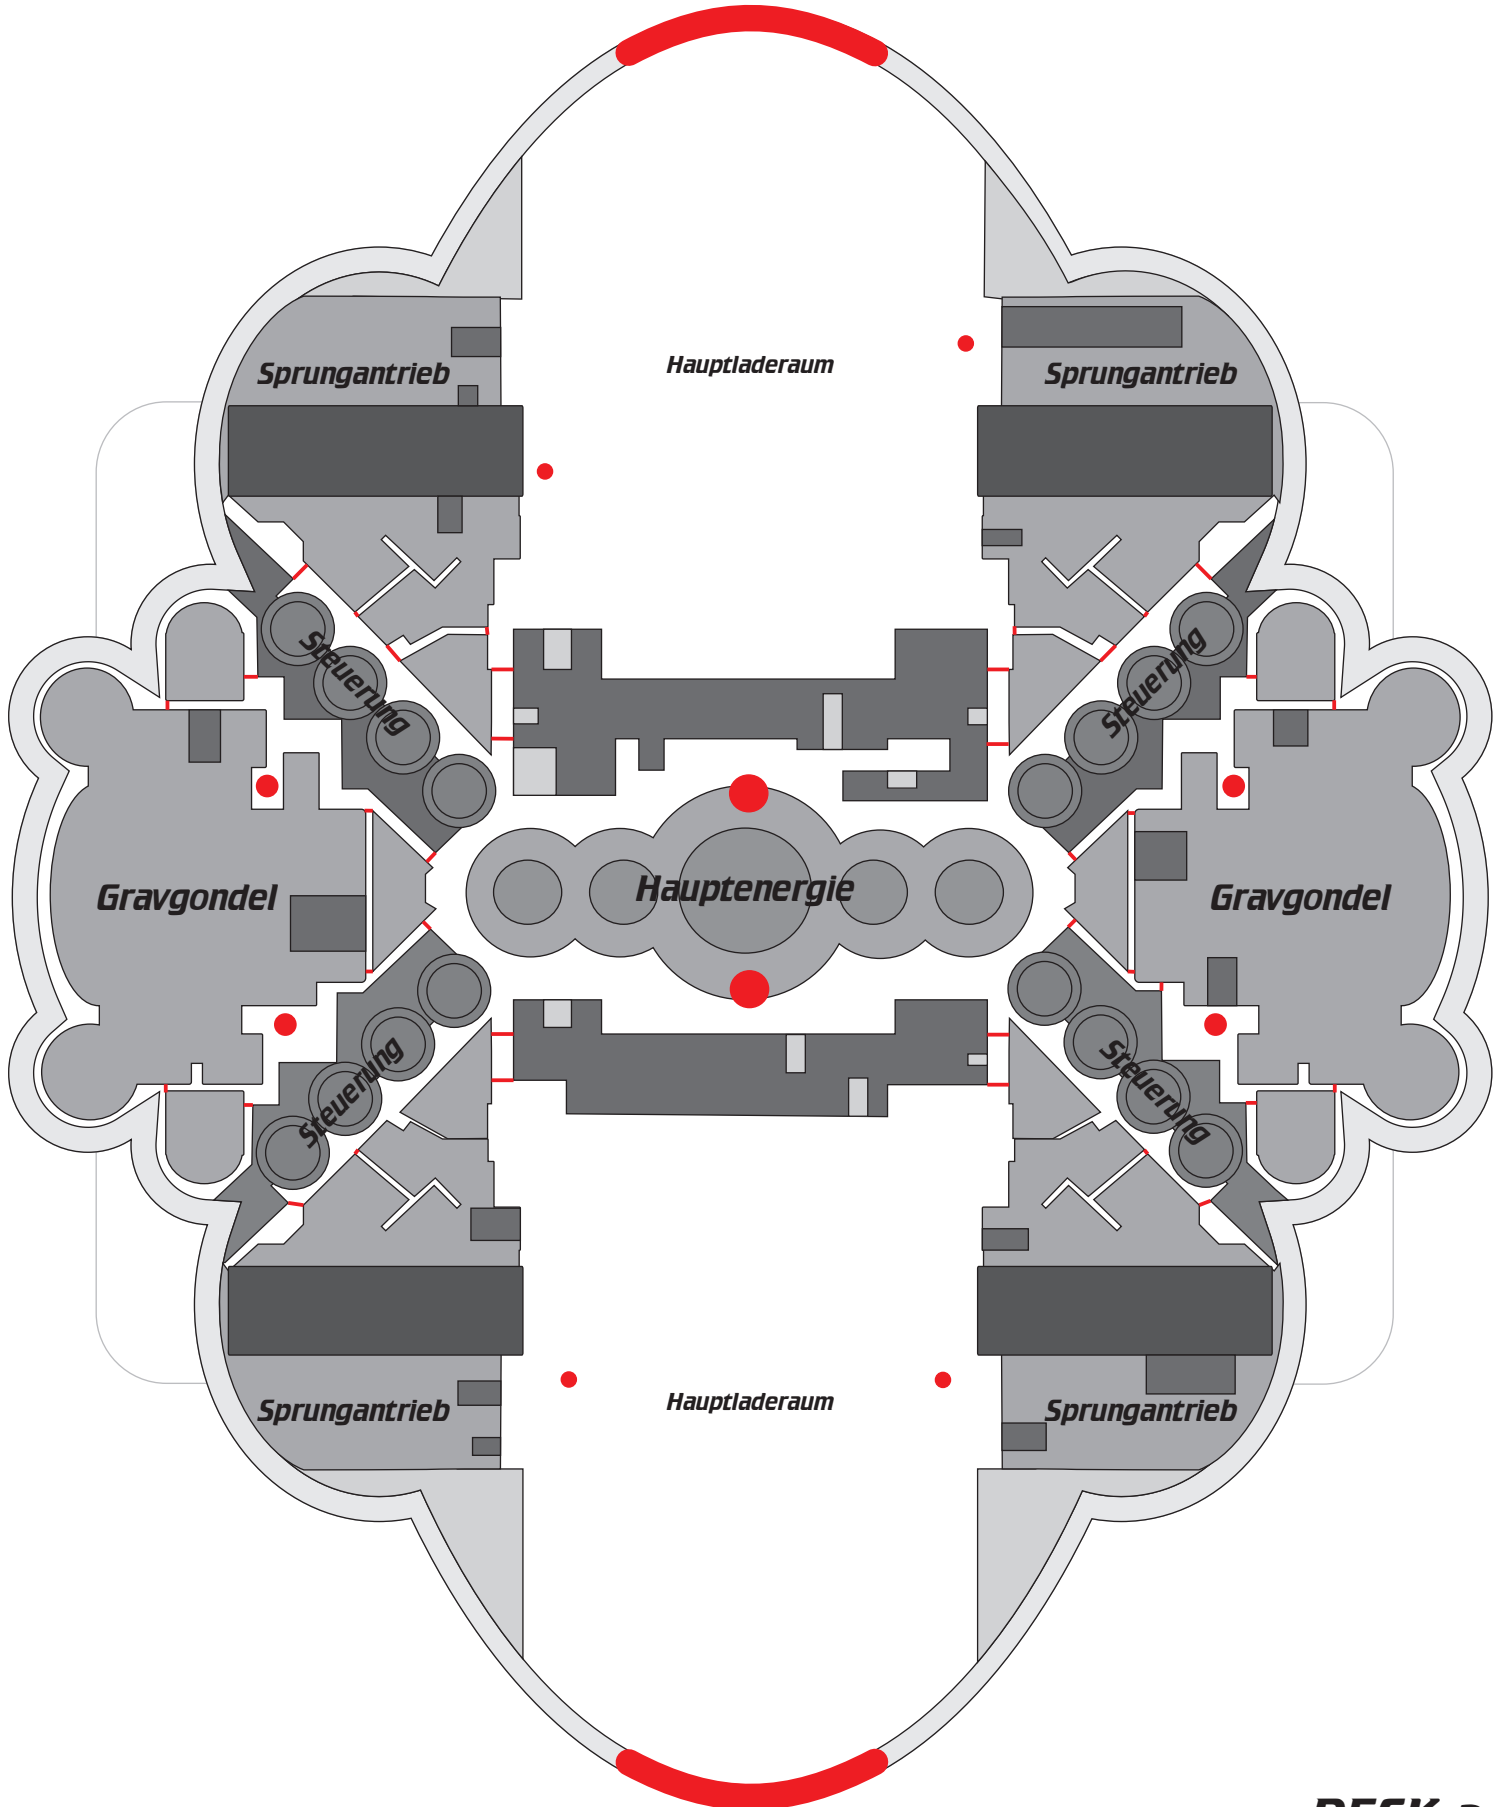

Fernhändler Carryall-Klasse

(15.000 BRT)

Gesamtansicht
Silhouette

Fernhändler Carryall-Klasse

(15.000 BRT)

DECK 1
Geschützdeck

Fernhändler Carryall-Klasse

(15.000 BRT)

DECK 2
Shelterdeck

Fernhändler Carryall-Klasse

(15.000 BRT)

DECK 3
Unteres Frachtdeck

Fernhändler Carryall-Klasse

(15.000 BRT)

DECK 4
Mittleres Frachtdeck

Fernhändler Carryall-Klasse

(15.000 BRT)

DECK 5
Oberes Frachtdeck

Fernhändler Carryall-Klasse

(15.000 BRT)

22: Kryokammern 2 x 10

23: Mannschaftslounge

24: Mannschaftskabine

25: Umkleiden

DECK 8
Passagierdeck