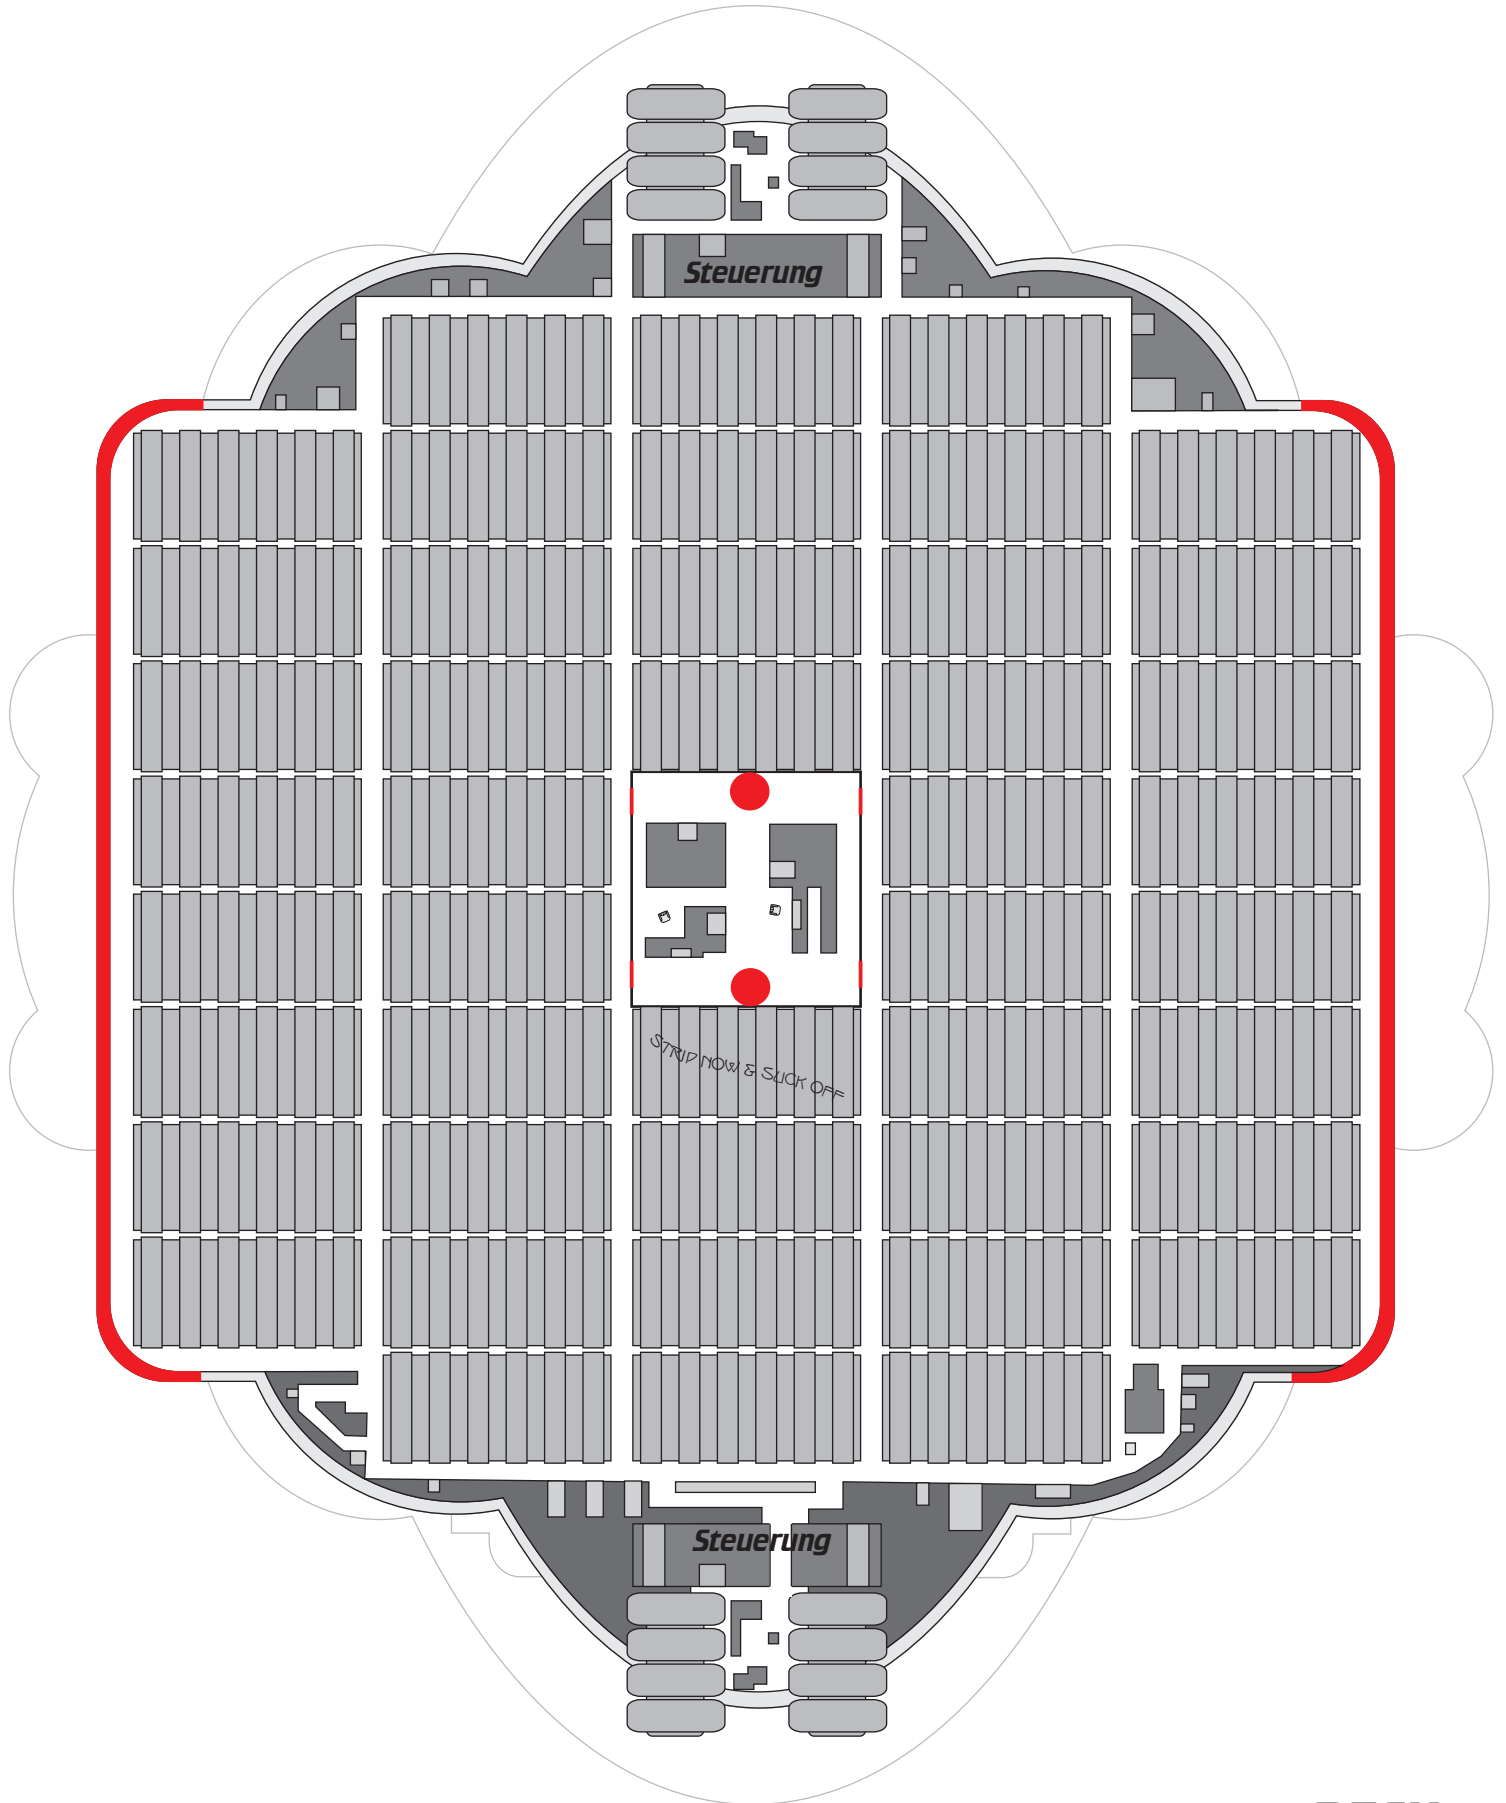

26: Spint Kryopassagiere

27: Tech. Lebenserhaltung

28: Speiseraum

29: Drohnenkontrollen

30: große Werkstatt / Shuttledeck

DECK 6
Mannschafts- /Kryodeck

Fernhändler Carryall-Klasse

(15.000 BRT)

DECK 7
Containerdeck

Fernhändler Carryall-Klasse

(15.000 BRT)

- 1: **Brücke**
- 2: **Navigation**
- 3: **Kommunikation**
- 4: **Spint**
- 5: **Quartier 1WO**
- 6: **Quartier Kapitän**
- 7: **Messe**
- 8: **Hangarwerkstatt**
- 9: **Shuttlehangar**
- 10: **Kabine (groß)**
- 11: **Hauptpersonenschleuse**
- 12: **Kabine (klein)**
- 13: **Krankenzimmer**
- 14: **Labor**
- 15: **Medlab**
- 16: **Kombüse**
- 17: **Kapitän Büro**
- 18: **Frischelager**
- 19: **VR Club**
- 20: **Backlounge**
- 21: **Sport/Fitness**