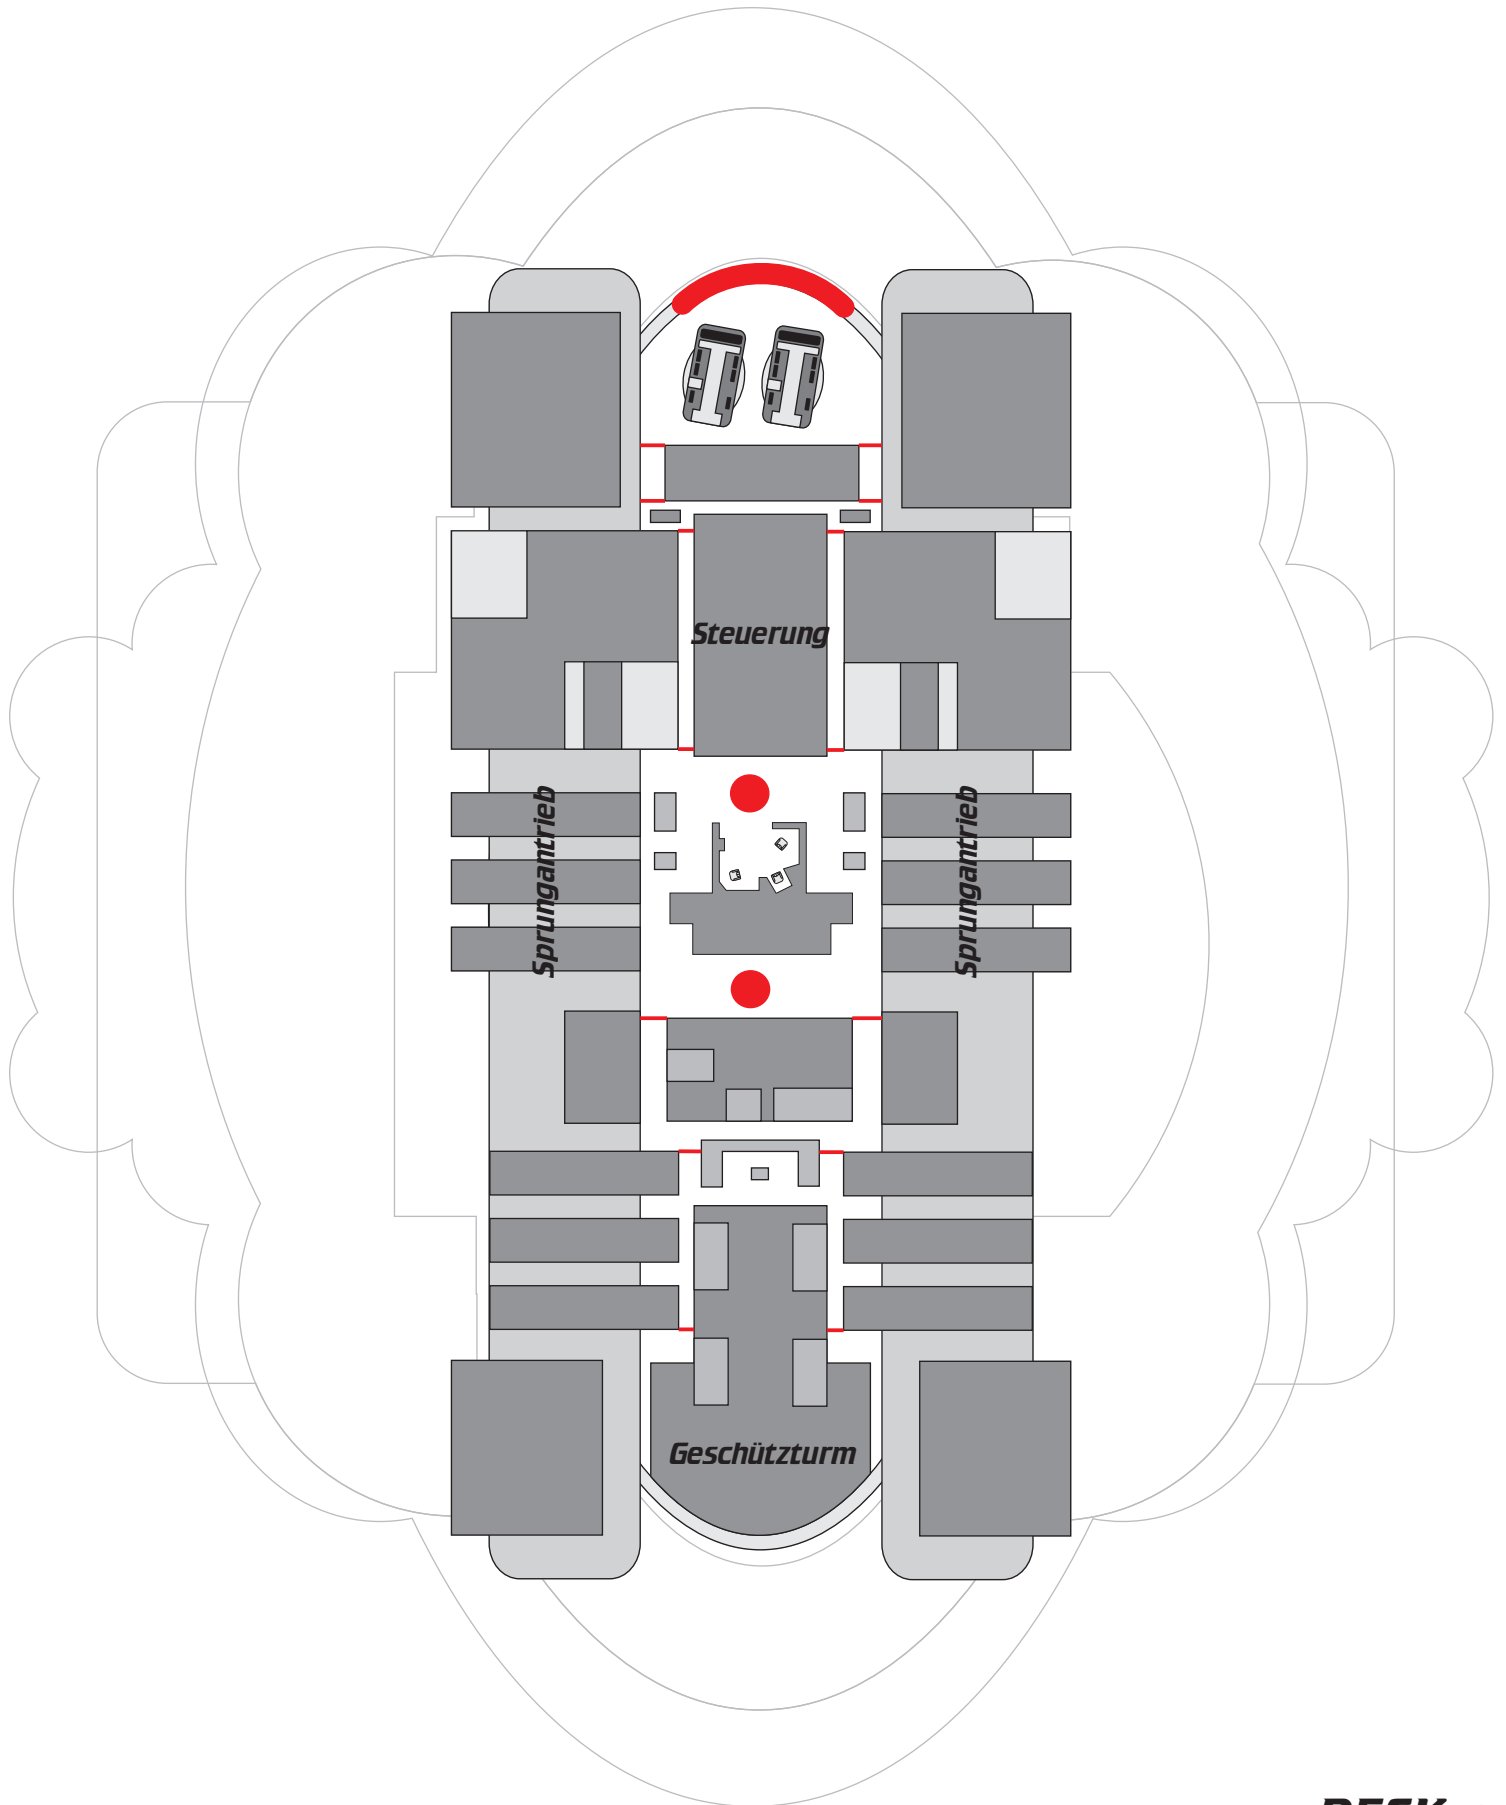

Fernhändler Carryall-Klasse

(15.000 BRT)

Gesamtansicht
Silhouette

Fernhändler Carryall-Klasse

(15.000 BRT)

DECK 1
Geschützdeck

Fernhändler Carryall-Klasse

(15.000 BRT)

DECK 2
Shelterdeck

Fernhändler Carryall-Klasse

(15.000 BRT)

DECK 3
Unteres Frachtdeck

Fernhändler Carryall-Klasse

(15.000 BRT)

DECK 4
Mittleres Frachtdeck

Fernhändler Carryall-Klasse

(15.000 BRT)

DECK 5
Oberes Frachtdeck

Fernhändler Carryall-Klasse

(15.000 BRT)

22: Kryokammern 2 x 10

23: Mannschaftslounge

24: Mannschaftskabine

25: Umkleiden

DECK 8
Passagierdeck