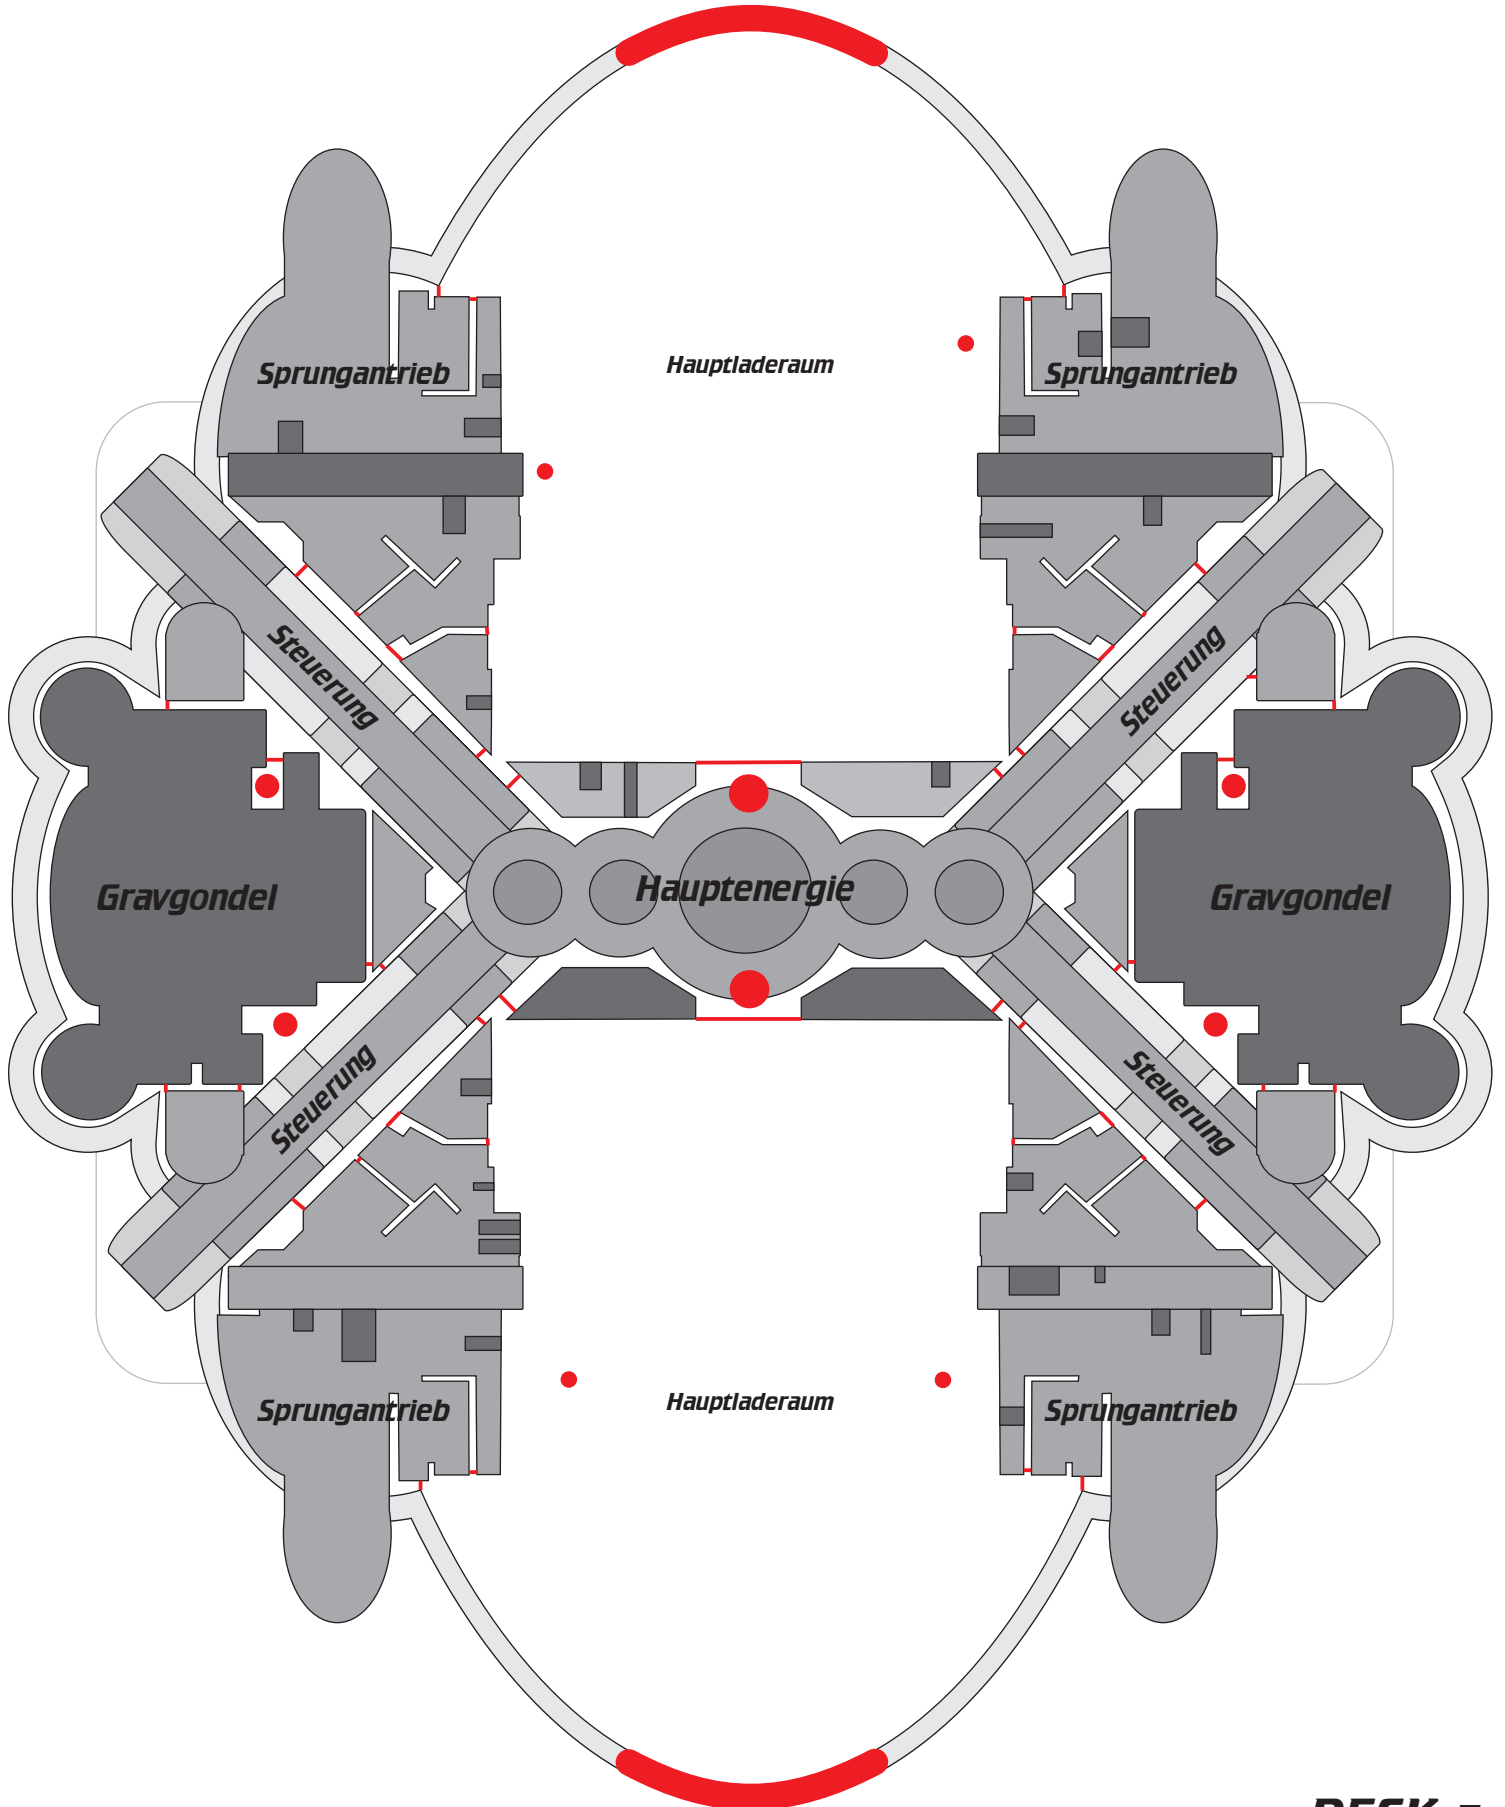

DECK 2
Shelterdeck

Fernhändler Carryall-Klasse

(15.000 BRT)

DECK 3
Unteres Frachtdeck

Fernhändler Carryall-Klasse

(15.000 BRT)

DECK 4
Mittleres Frachtdeck

Fernhändler Carryall-Klasse

(15.000 BRT)

DECK 5
Oberes Frachtdeck

Fernhändler Carryall-Klasse

(15.000 BRT)

22: Kryokammern 2 x 10

23: Mannschaftslounge

24: Mannschaftskabine

25: Umkleiden

DECK 8
Passagierdeck