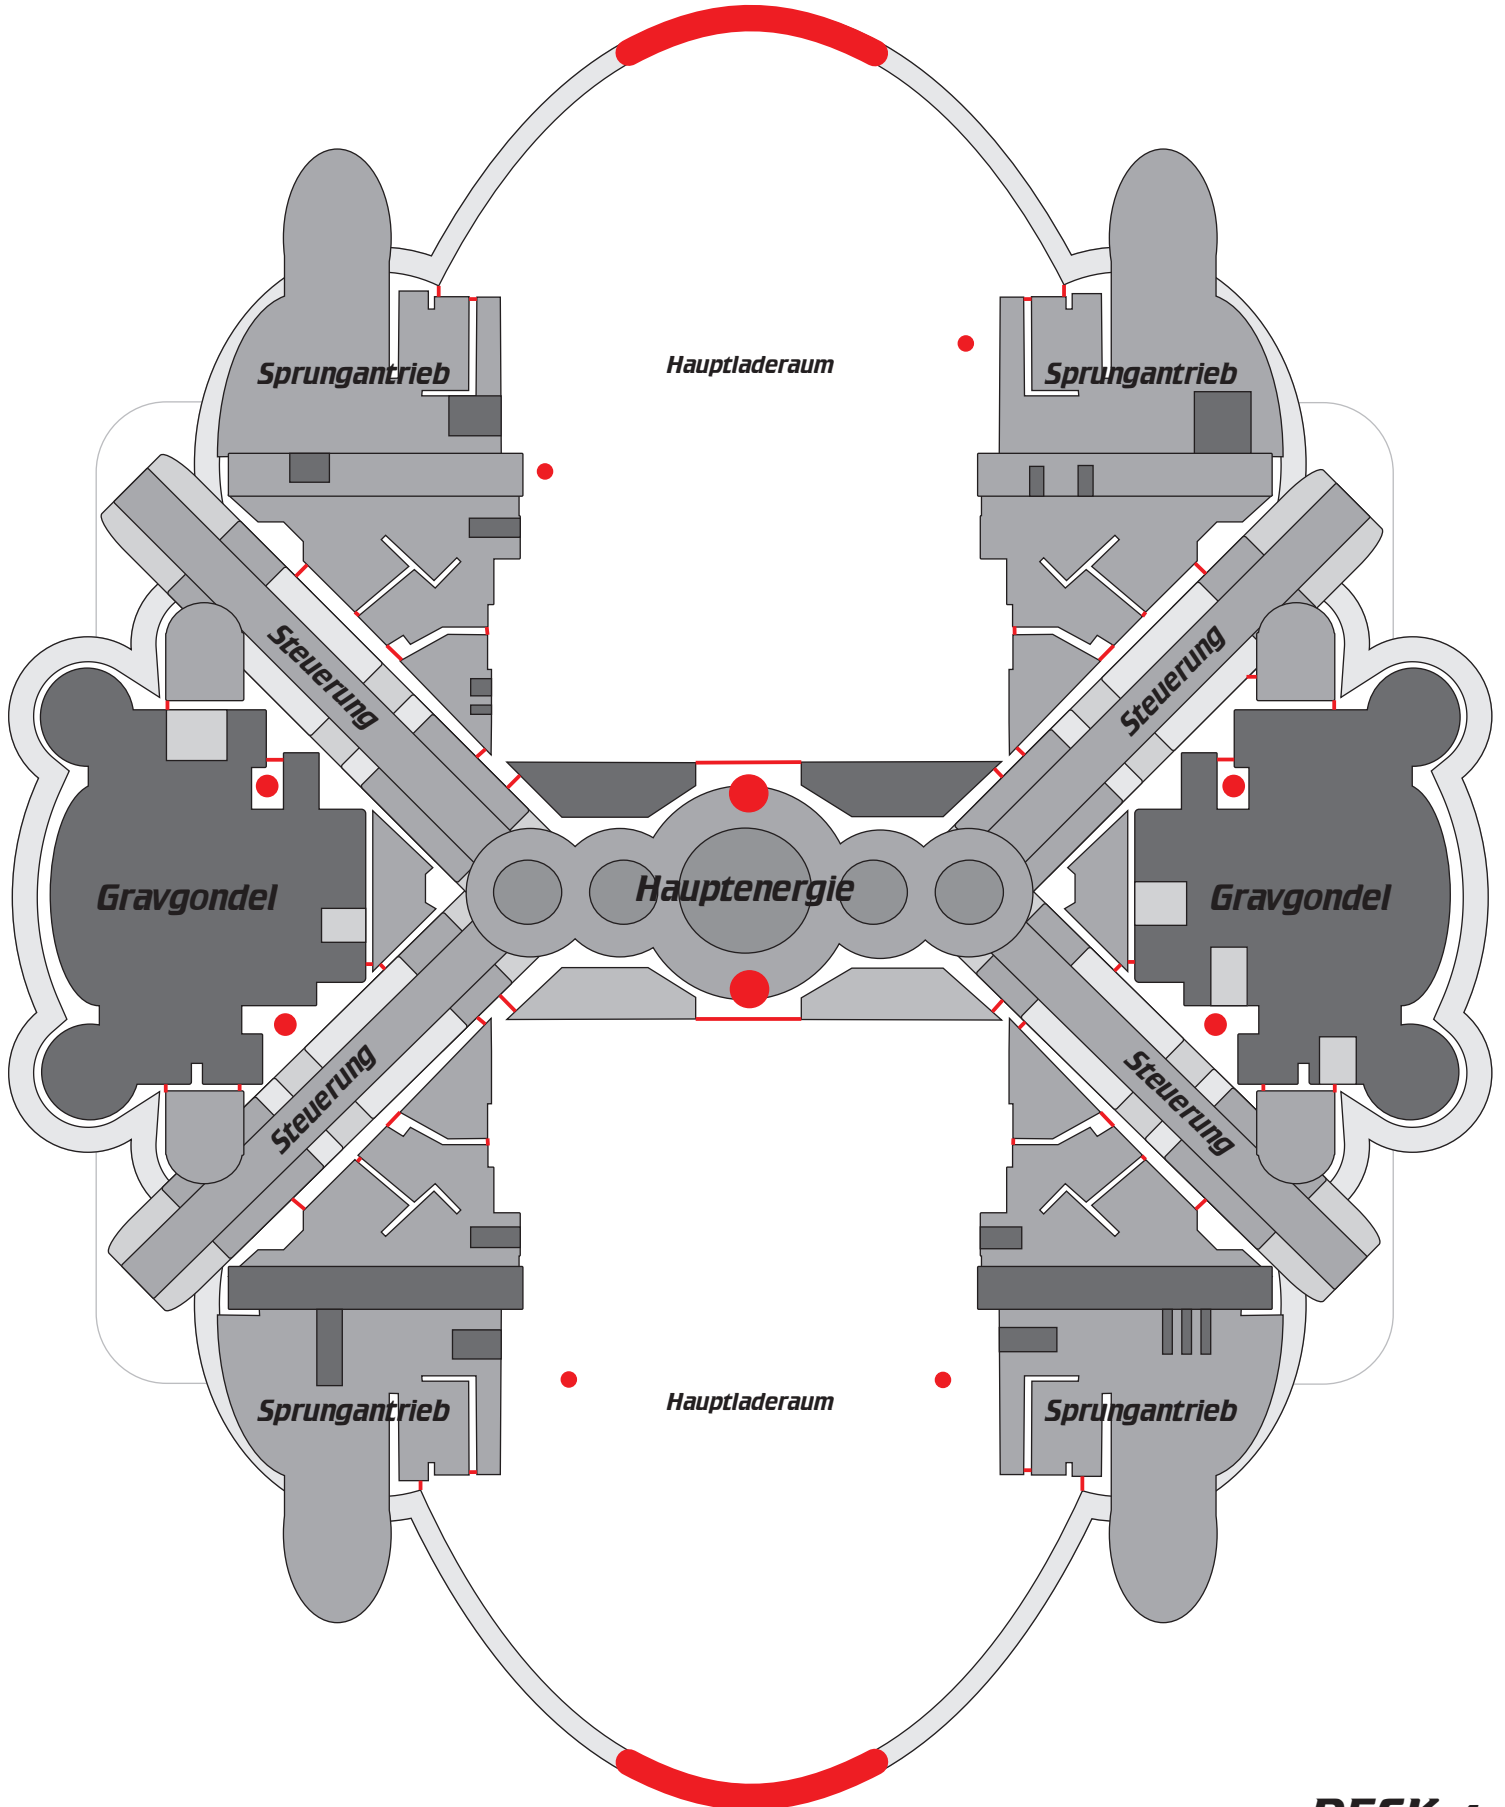

DECK 2
Shelterdeck

Fernhändler Carryall-Klasse

(15.000 BRT)

DECK 3
Unteres Frachtdeck

Fernhändler Carryall-Klasse

(15.000 BRT)

DECK 4
Mittleres Frachtdeck

Fernhändler Carryall-Klasse

(15.000 BRT)

DECK 5
Oberes Frachtdeck

Fernhändler Carryall-Klasse

(15.000 BRT)

22: Kryokammern 2 x 10

23: Mannschaftslounge

24: Mannschaftskabine

25: Umkleiden

DECK 8
Passagierdeck