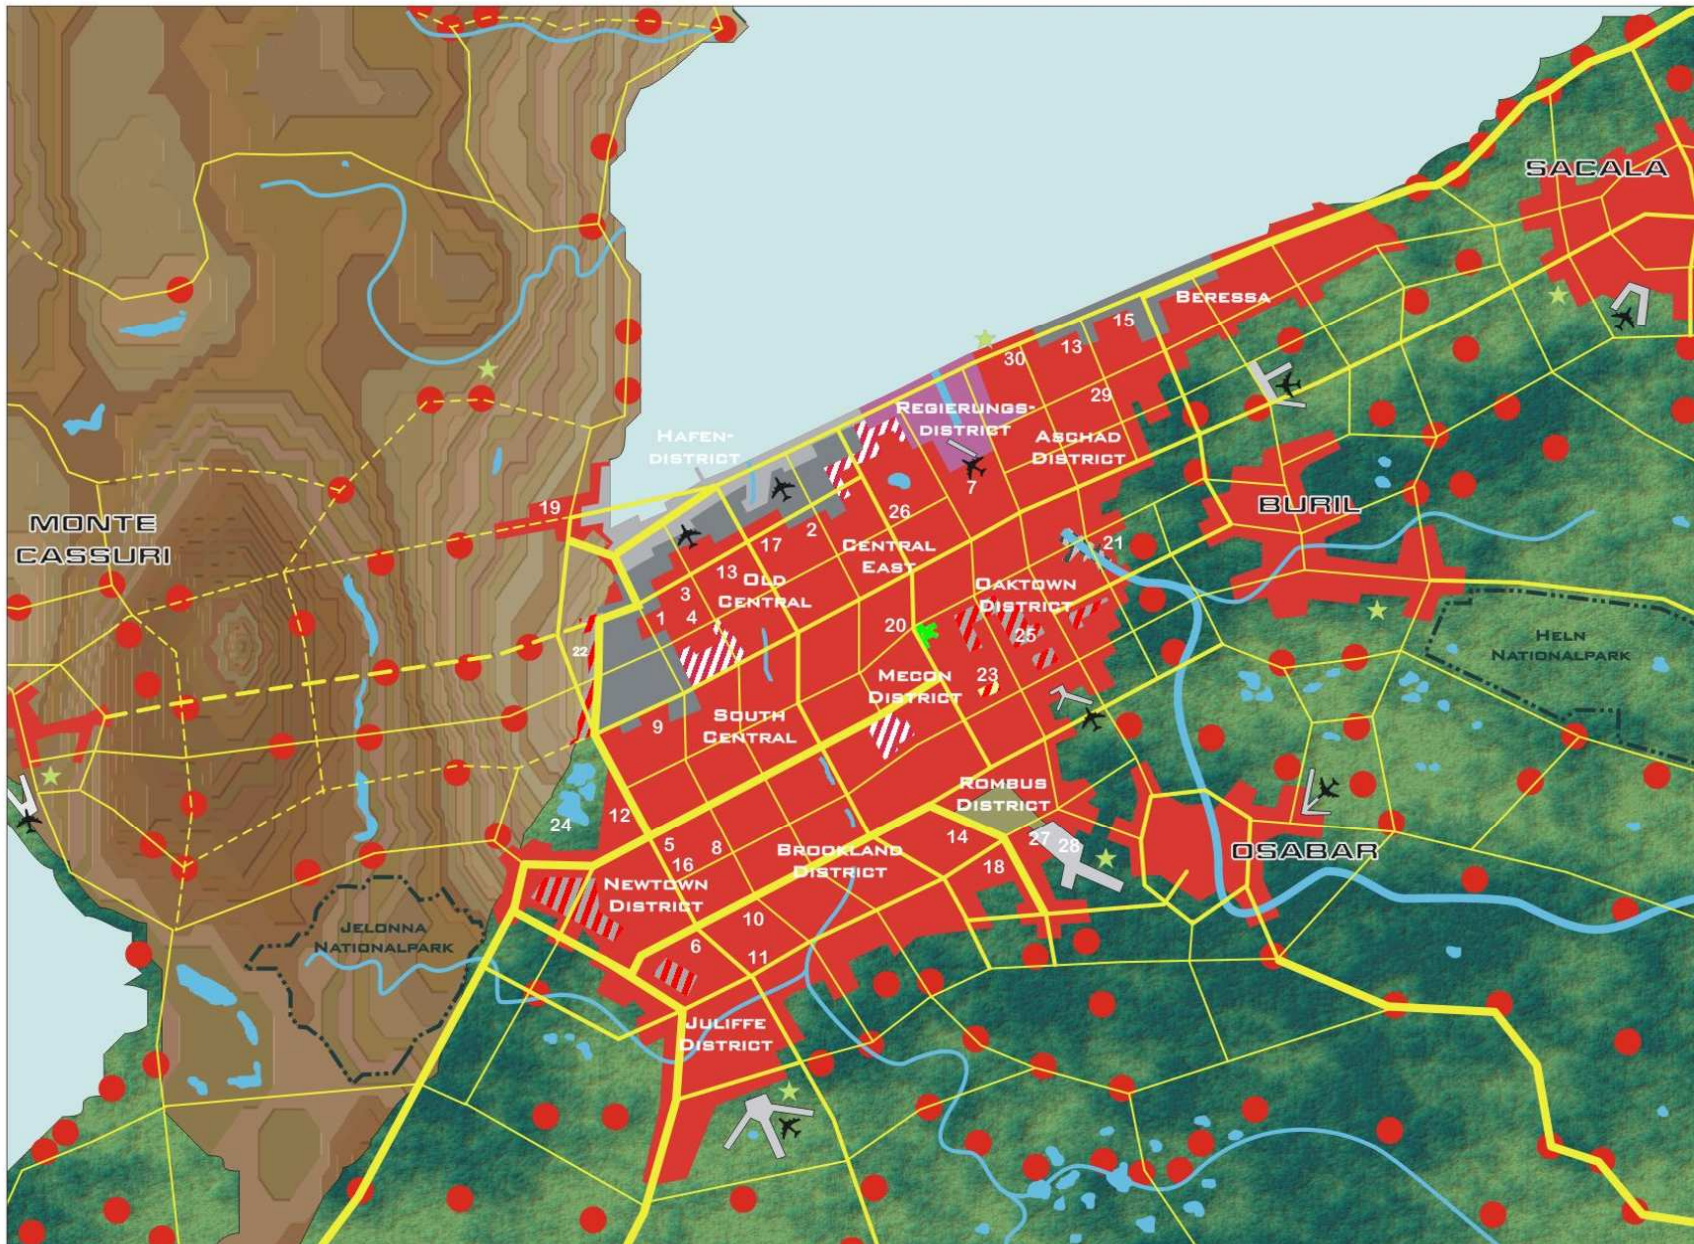

# CENTRAL CITY METROPLEX

## Konzerne:

- 1: Erdwerk AG
- 2: Browning Gruppe
- 3: United Fusion Authority
- 4: Atlas Cytronics
- 5: fairlight garner
- 6: Novatech Microsystems
- 7: OCP
- 8: Apex & Steiner
- 9: Center Dynamics
- 10: Global Network
- 11: Mzaj Pyramid
- 12: Genpool Autonetics
- 13: Ling Standard Products (Intst)
- 14: IPEX - Interplanetar Expeditions
- 15: Oceanic Foods & Industrial
- 16: SoftMedia
- 17: Maxwell Heavy Motors
- 18: Future Chor

## Berüchtigte Stadtteile:

- 19: Autochtonenbezirk Aspen
- 20: Qietown
- 21: Alter Binnenhafen (Favela)
- 22: Sklavenstadt (Favela)
- 23: Toxische Sperrzone
- 24: Biosphärenreservat Litana
- 25: Reinmetall Industriebrachen
- 26: Rigabazar
- 27: Fremdenviertel
- 28: Raumhafen
- 29: Central City University
- 30: Botschaftviertel

- Industriebrachen bzw. zerfallender Bezirk
- Zone häufiger Bürgeraufstände und Revolten
- Schwerindustrie und Energiegewinnung
- Städte 10.000 - 100.000 EW
- Militärbasis
- Flughafen