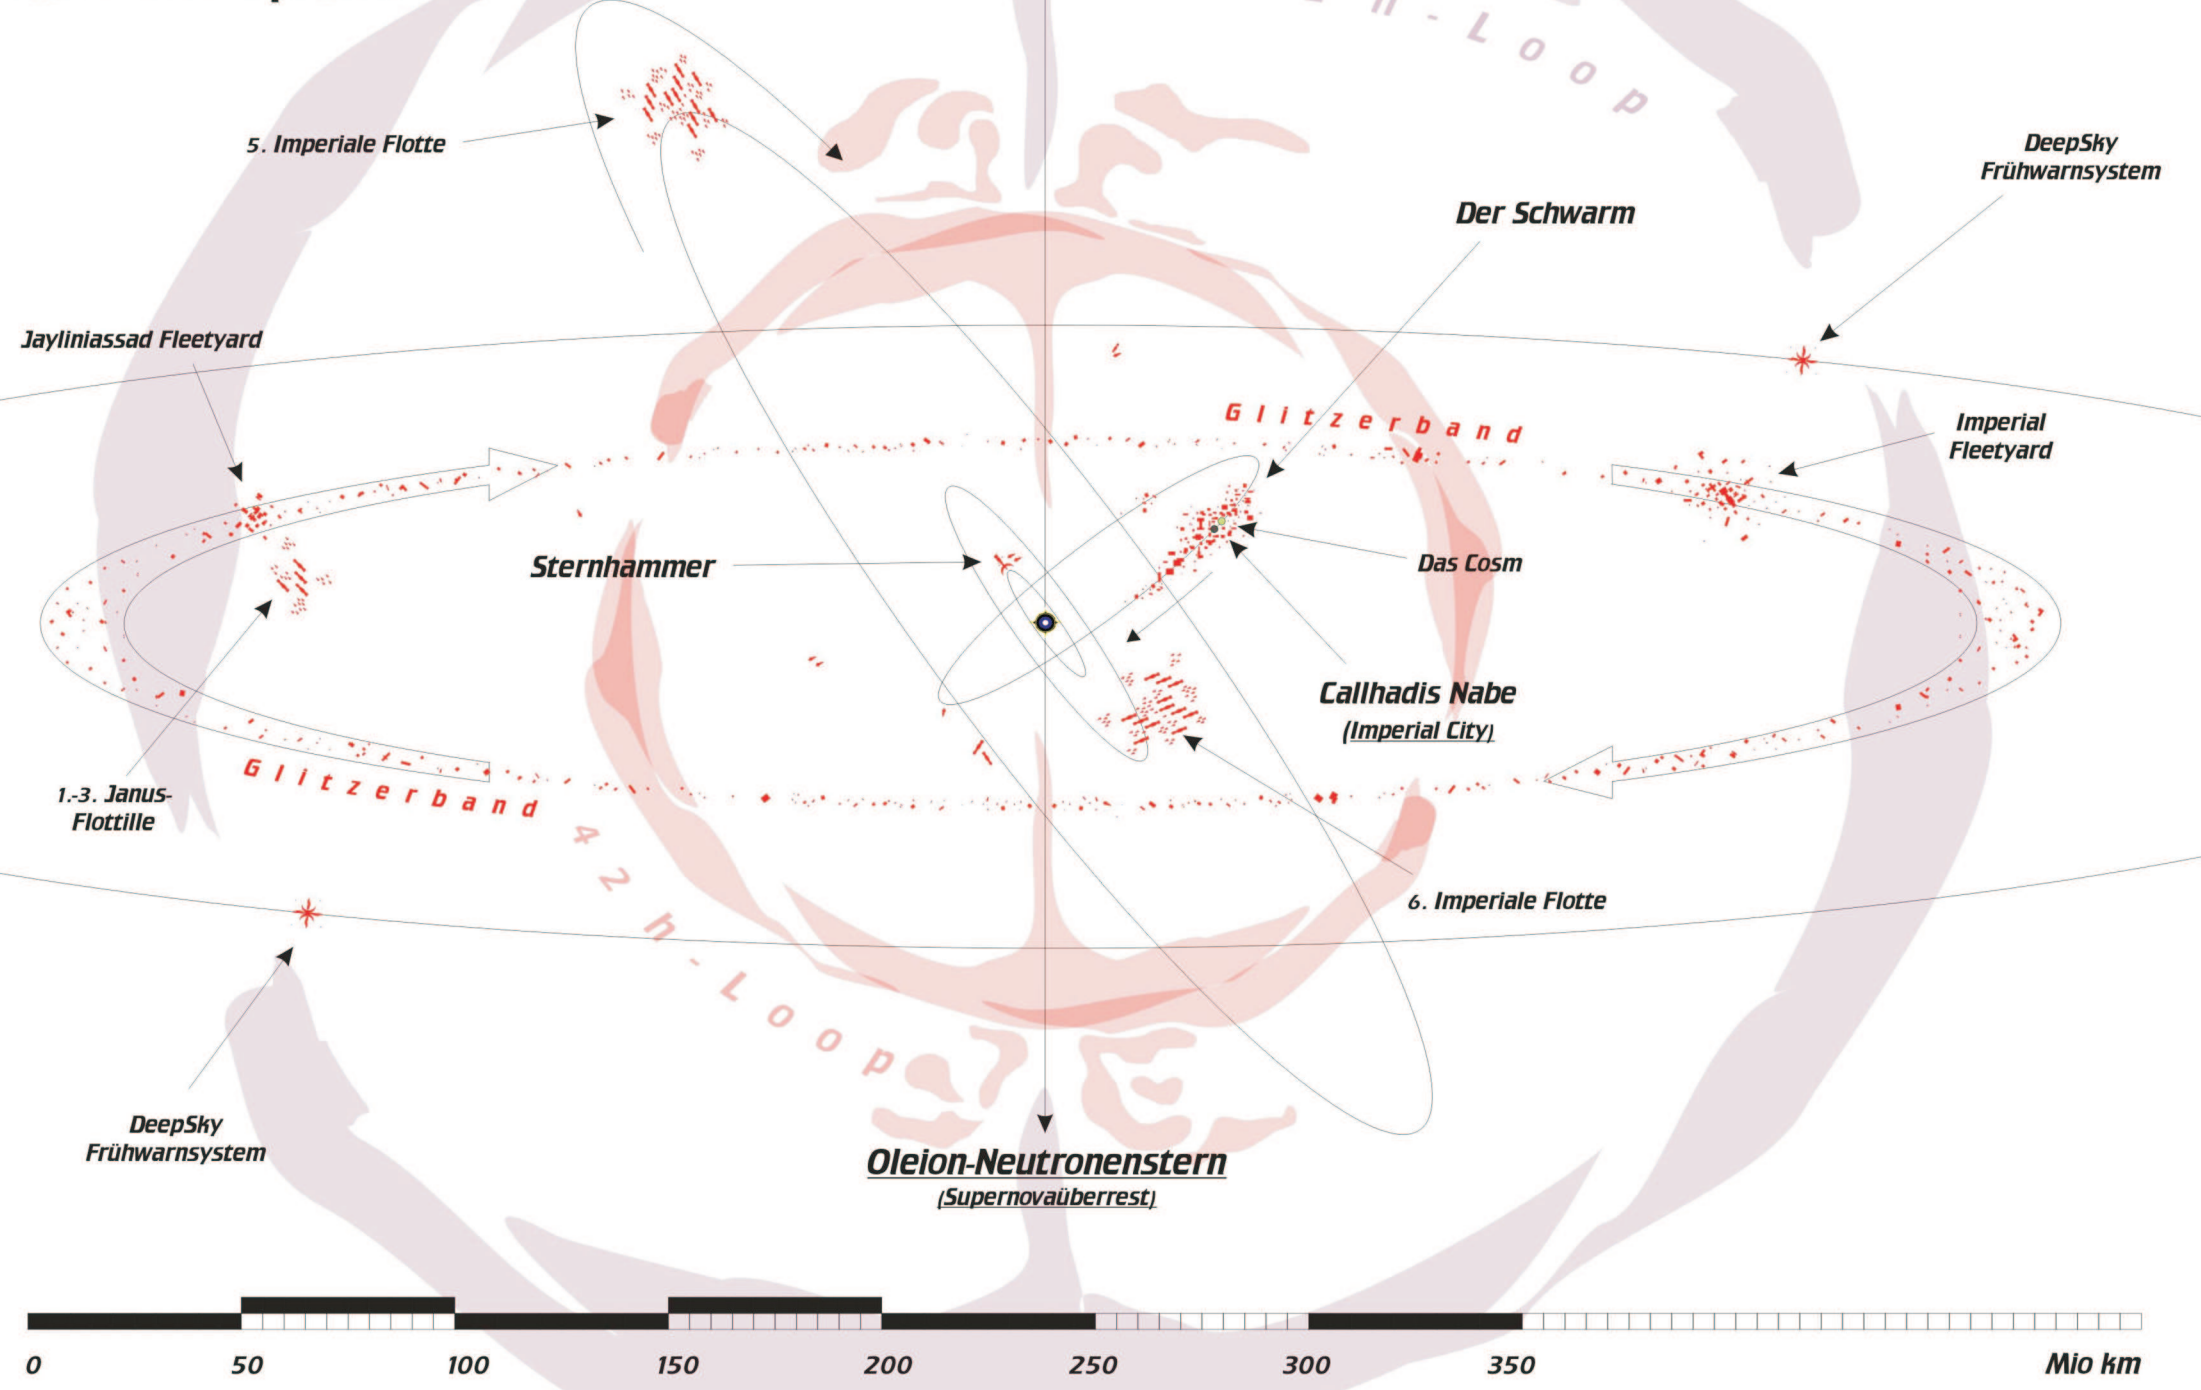

Callhadis-System aka Oleion-System

5. Imperiale Flotte

Jayliniassad Fleetyard

1.-3. Janus-Flottille

DeepSky Frühwarnsystem

Sternhammer

Oleion-Neutronenstern
(Supernovaüberrest)

42h-Loop

Der Schwarm

DeepSky Frühwarnsystem

Glitzerband

Das Cosm

Callhadis Nabe
(Imperial City)

Imperial Fleetyard

6. Imperiale Flotte

0 50 100 150 200 250 300 350 Mio km